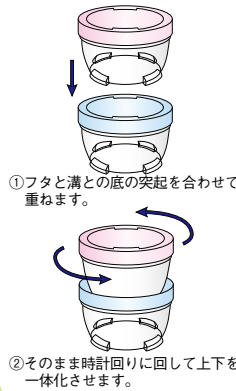

150ml

150ml

200ml

306ml

190ml

品名	T-PET62-150B・	T-PET62-150B・	PET200BK・	PET容器250B(K) T・	PET缶190-2・
サイズ (外寸)	φ65×65(h)	φ65×65(h)	φ80×76(h)	φ74.8×84.8(h)	φ55×100(h)
入数	本体 300/蓋 600	本体 300/蓋 600	本体 150/蓋 300	本体 200/蓋 300	本体 360/蓋 1,080
色	本体 T/蓋 白・黒・金	本体 T/蓋 白 (黒・金 受注生産)	本体 T/蓋 H	本体 T/蓋 H	本体 T/蓋 N
材質	本体 PET/蓋 スチール	本体 PET/蓋 PP	本体 PET/蓋 PP	本体 PET/蓋 PP	本体 PET/蓋 PP

品名	PET缶250-2・	PET缶260・	PET缶350-2・	ぐるりん・ボン	SC-400
サイズ (外寸)	φ51.5×133.5(h)	φ65×97(h)	φ65×124(h)	φ66×88(h)	85×56.5×134(h)
入数	本体 360/蓋 1,080	本体 180/蓋 720	本体 180/蓋 720	本体 200/蓋 600	本体 58/蓋 700
色	本体 T/蓋 N	本体 T/蓋 N	本体 T/蓋 N	本体 T/蓋 H	本体 T/蓋 H
材質	本体 PET/蓋 PP	本体 PET/蓋 PP	本体 PET/蓋 PP	本体 PET/蓋 PE	本体 PET/蓋 PP

## 連結の仕方

※電子レンジでのご使用はできません

180ml

350ml

品名	アンサンプル180・	アンサンプル350・
サイズ (外寸)	φ94.3×50(h)	φ94.3×81.5(h)
入数	本体・蓋/250	本体125/蓋250
色	本体 T/蓋 TBU・TY・TGN・TP・TBL・TPP	本体 T/蓋 TBU・TY・TGN・TP・TBL・TPP
材質	本体 PET/蓋 PP	本体 PET/蓋 PP